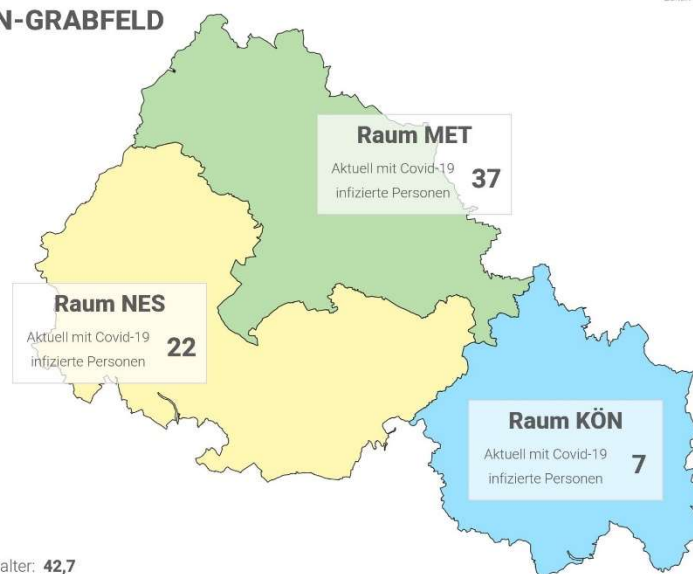

PRESSEMITTEILUNG

zur honorarfreien Veröffentlichung

S1 Stabsstelle Kreisentwicklung

Spörleinstraße 11, 97616 Bad Neustadt a.d. Saale

Datum: 22.10.2020

Telefon: 09771 94-850

pressteam@rhoen-grabfeld.de

www.rhoen-grabfeld.de

Statusupdate zur aktuellen Corona-Situation im Landkreis Rhön-Grabfeld

Kurzübersicht:

Stand 22. Oktober 2020, 15:00		Stand 22. Oktober 2020, 8:00 Uhr	
COVID-19-Infektionen (Fälle aktuell)	davon aktuell in stationärer Behandlung	COVID-19 Fälle insgesamt (inkl. Genesene)	7-Tage- Inzidenzwert (RKI)
66	6, davon 3 intensiv	341	26,4

Die aktuellen Fälle an COVID-19-Infektionen verteilen sich im Landkreis Rhön-Grabfeld wie folgt:

COVID-19 FALLZAHLEN LANDKREIS RHÖN-GRABFELD

Stand 22.10.2020, 15:00 Uhr