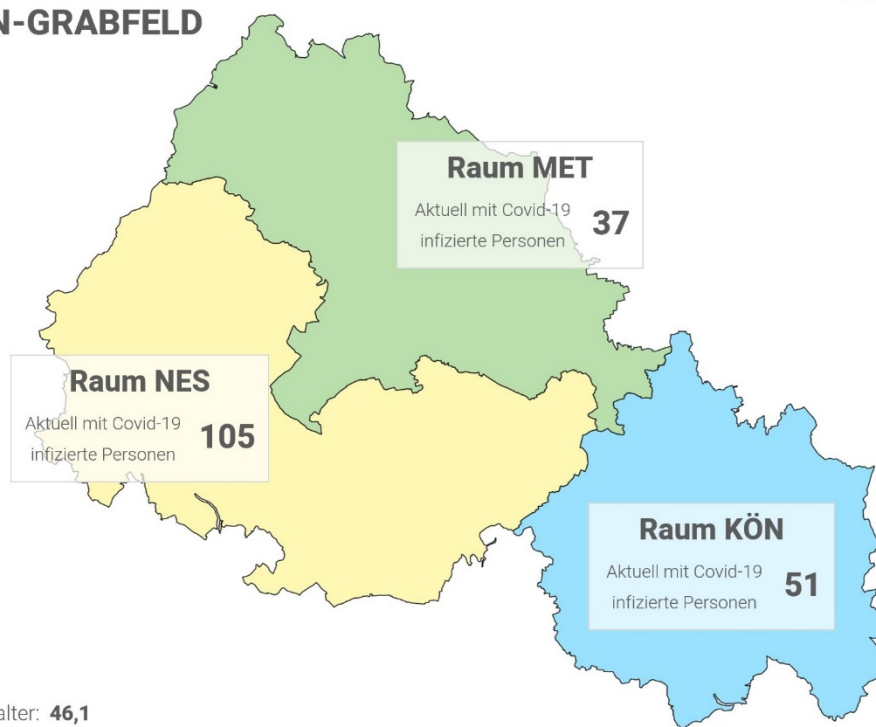

COVID-19 FALLZAHLEN LANDKREIS RHÖN-GRABFELD

Stand 21.12.2020, 12:00 Uhr

Bitte beachten Sie die Empfehlungen des RKI und schützen Sie sich vor Fehlinformationen!

Öffentliche Informationsquellen zum Thema Corona finden Sie im Internet unter:

Offizielle Informationsseite des Freistaates Bayern

www.coronavirus.bayern.de

<https://www.stmgp.bayern.de/vorsorge/infektionsschutz/infektionsmonitor-bayern/>

Homepage des Robert Koch Instituts

<http://www.rki.de>

Aktuelle Informationen aus dem Landkreis stehen unter www.rhoen-grabfeld.de bereit.