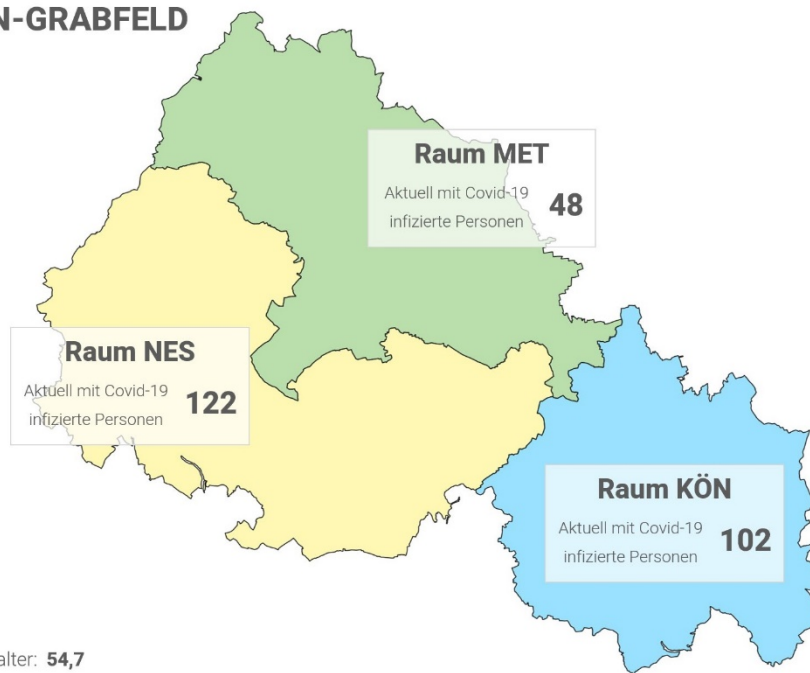

www.coronavirus.bayern.de

<https://www.stmgp.bayern.de/vorsorge/infektionsschutz/infektionsmonitor-bayern/>

Homepage des Robert Koch Instituts

<http://www.rki.de>

Aktuelle

COVID-19 FALLZAHLEN LANDKREIS RHÖN-GRABFELD

RHÖN-GRABFELD
Zukunft.

Stand 04.01.2021, 13:00 Uhr

Informationen aus dem Landkreis stehen unter www.rhoen-grabfeld.de bereit.